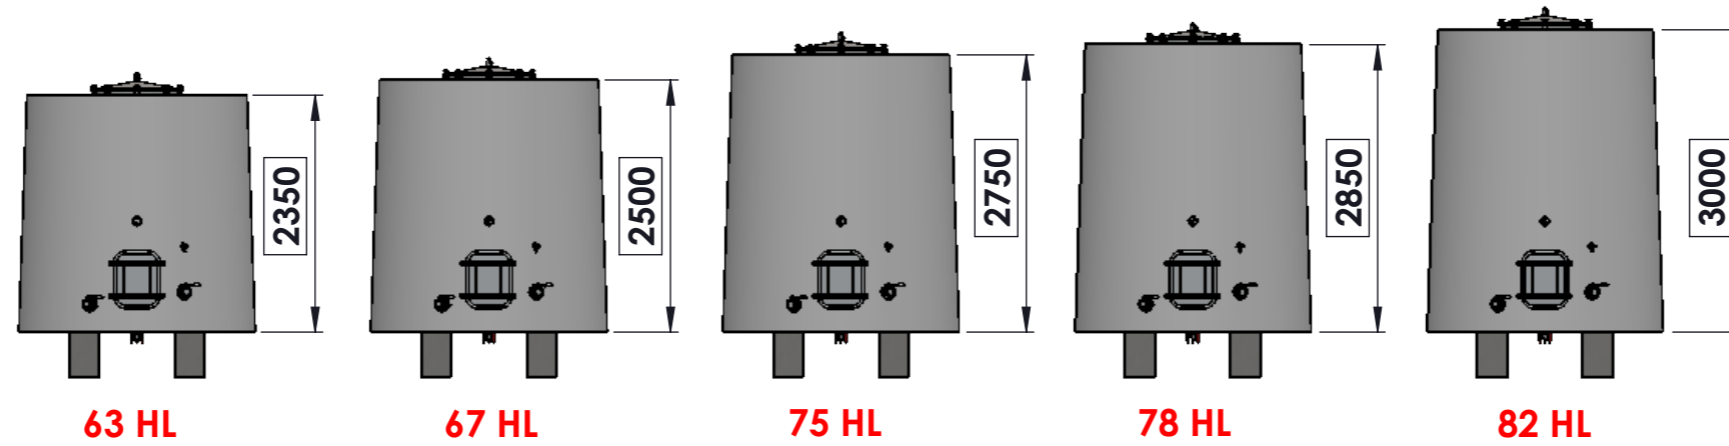

Cuves béton Cylindriques Tronconiques

Ø2050

Ø2350

Ø2500

Ø2650