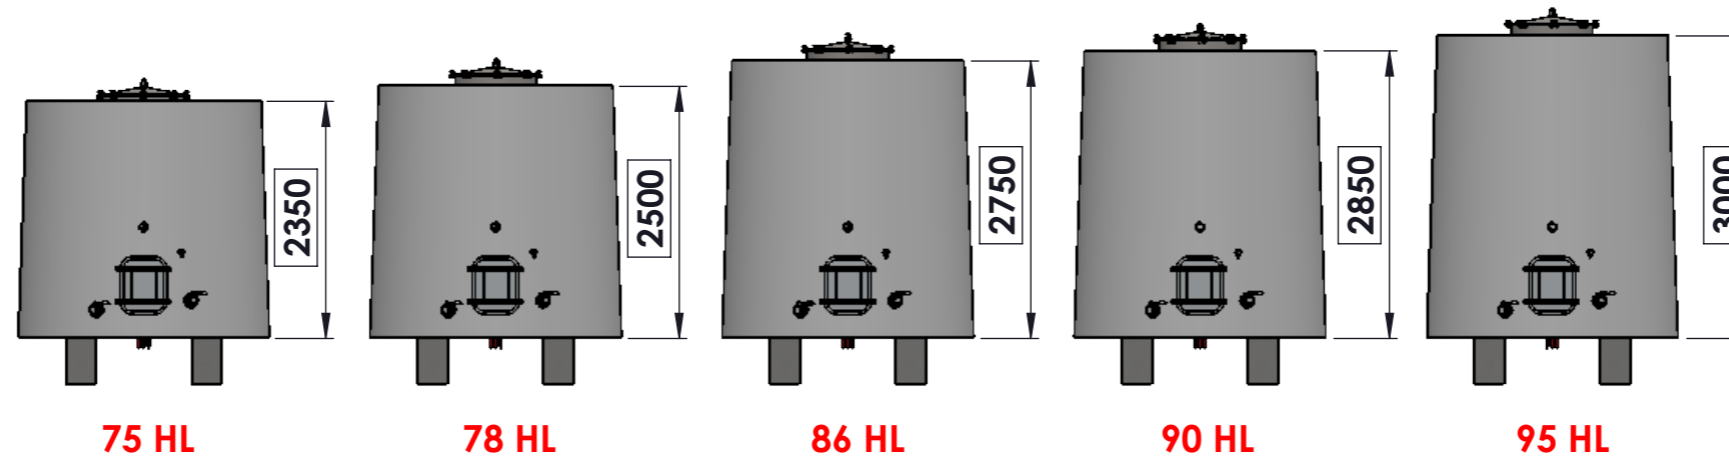

Cuves béton Cylindriques Tronconiques

Ø2050

Ø2350

Ø2500

Ø2650