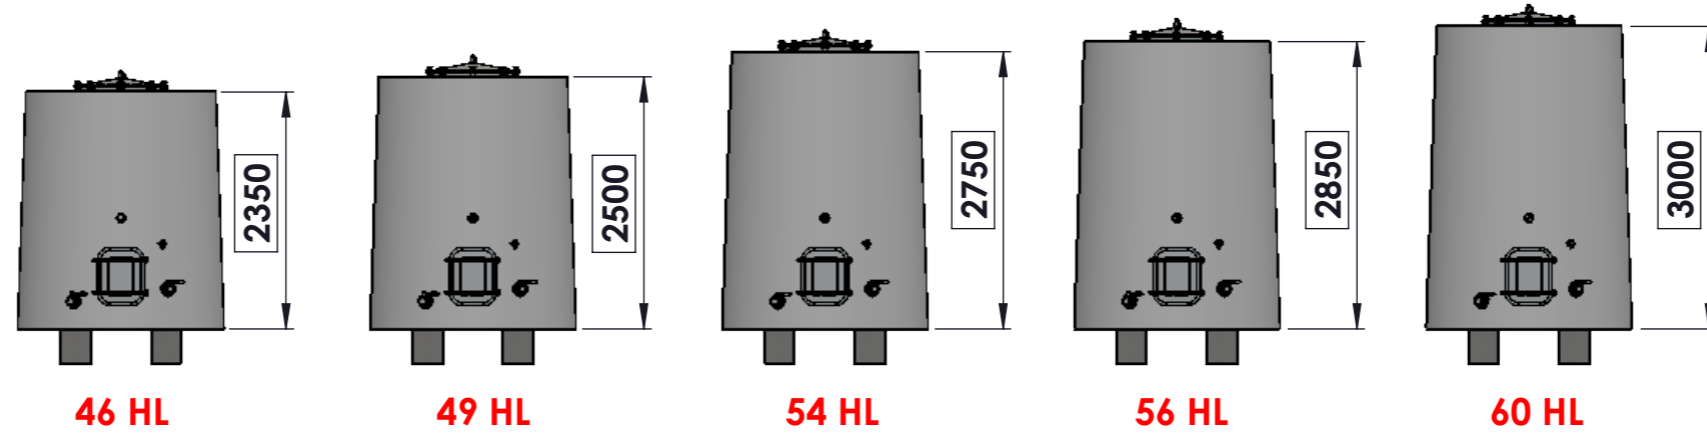

Cuves béton Cylindriques Tronconiques

Ø2050

Ø2350

Ø2500

Ø2650