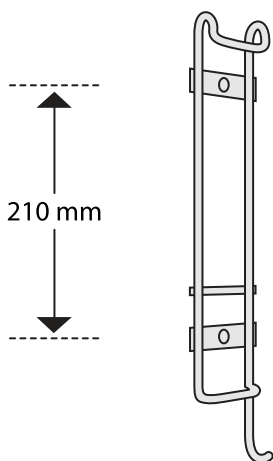

Art. nr: 16200

210 mm

12 L

6 L

Art. no: 84444

Visit us at vikan.com

Art. nr: 16200

Art. no: 84444