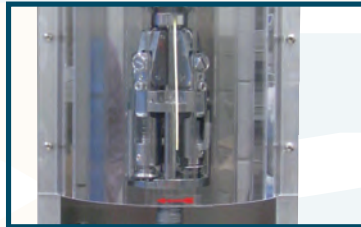

Tappatore S/A Meccanico TSM-2005

S/A Mechanical Capping Machine TSM-2005

IT

Tappatore S/A Meccanico TSM-2005

Tappatore semiautomatico meccanico con testa capsulatrice discendente molto semplice da utilizzare. Nato come tappatore da banco o da laboratorio, TSM-2005 è capace di produrre, grazie ad un operatore fino a 1000 bott./ora.

EN

S/A Mechanical Capping Machine TSM-2005

Easy to use S/A mechanical capping machine with descending capping head. Originated as a bench or laboratory capping machine, thanks to one operator, TSM-2005 is able to produce up to approx. 1000 b/h.

FR

Capsuleuse S/A mécanique TSM-2005

Capsuleuse semi-automatique mécanique avec tête de capsulage descendante très simple d'utilisation. Conçue comme capsuleuse de table ou de laboratoire, TSM-2005 est capable de produire, avec un opérateur, jusqu'à 1000 bouteilles/heure.

DE

Halbautomatische mechanische Verschließmaschine TSM-2005

Halbautomatische mechanische Verschließmaschine mit sich senkendem Verschließkopf, sehr einfach zu bedienen. Ursprünglich eine Werkbank- oder Labormaschine, hat der TSM-2005, mit nur einem Bediener, eine Kapazität von bis zu 1000 Fl./Std.